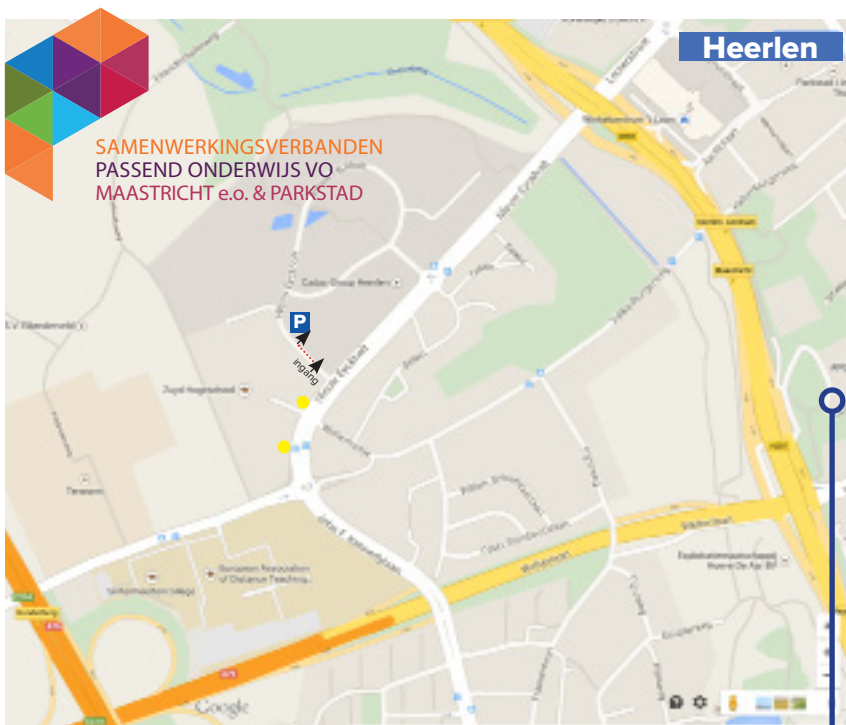

# routebeschrijving

Technohouse Nieuw-Eyckholt 290e  
6419 DJ Heerlen

## Openbaar vervoer

Vanaf **NS-station Heerlen** vertrekken zeer frequent diverse lijnbussen richting Zuyd Hogeschool: uitstappen ● halte Zuyd Hogeschool.

## vanaf Eindhoven:

**A2** volgen tot **knooppunt Kerensheide**, rechtsaanhouden **richting Heerlen / Aken** (A76).

**A76** volgen tot **knooppunt Ten Esschen**, hier rechtsaanhouden **richting Heerlen** (N281). Volg **N281** tot **afrit Heerlen-Centrum**. Aan het einde van de afrit (verkeerslicht) rechts **richting Voerendaal** (OU, Zuyd) Volg weg, bij rotonde rechtdoor, daarna eerste weg rechts.

## vanaf Maastricht:

**A79** volgen tot **knooppunt Kunrade**, hier rechts aanhouden **richting Aken / Heerlen-Centrum**. Volg richting **Heerlen-Centrum** (rechtdoor, daarna rechtsaanhouden). Aan het einde van de afrit **links**. Volg weg, bij rotonde rechtdoor, daarna eerste weg links.